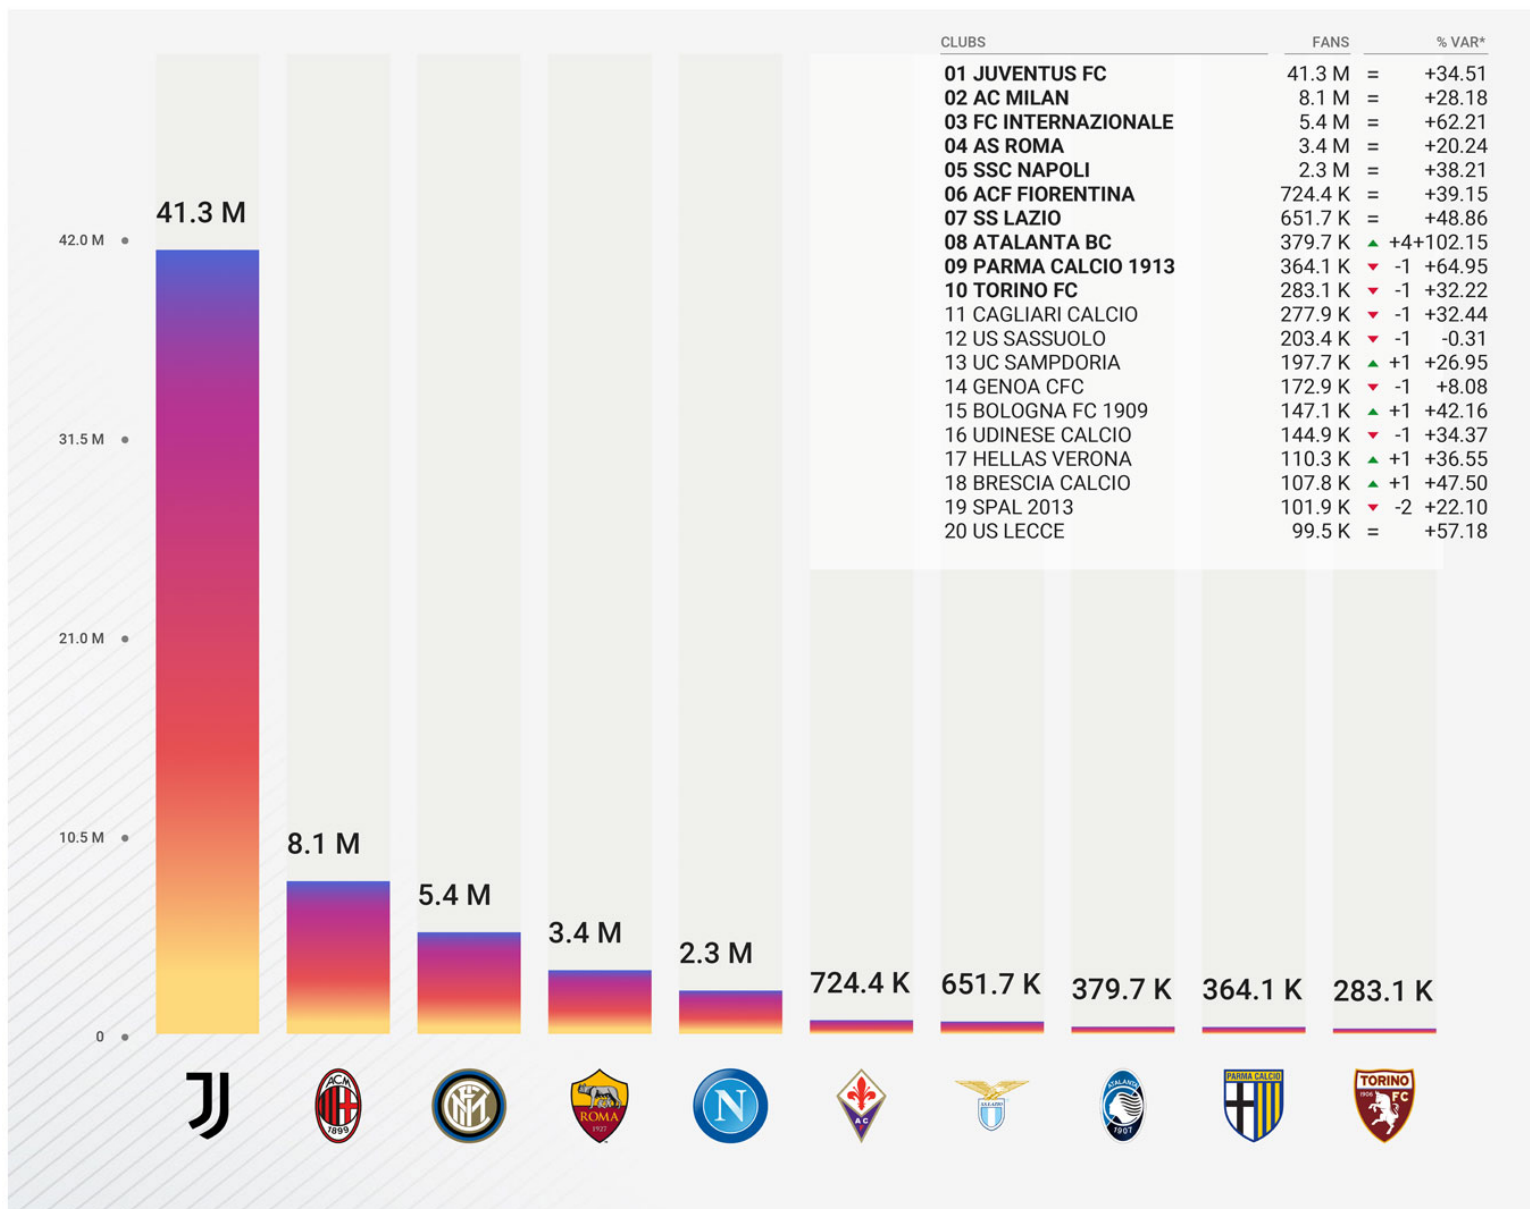

Instagram

#TEFCReport: l'analisi sulla Serie A 2019/2020

I dati fanno riferimento al periodo 24/08/2019 - 3/08/2020. Immagini, loghi e tutti i diritti sono riservati ai rispettivi proprietari.